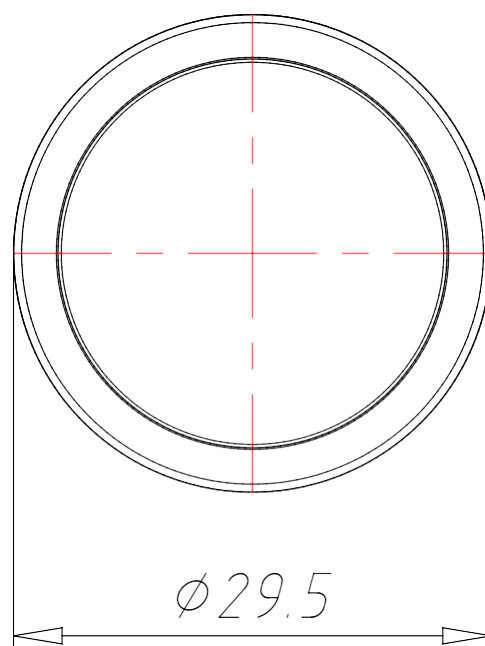

КНОПКА ВРІВЕНЬ БЕЗ ФІКСАЦІЇ

АРТИКУЛ:
ECX 1204

ТЕХНІЧНІ ХАРАКТЕРИСТИКИ:

Артикул	ЕСХ 1204
Опис	Кнопка врівень
Матеріал корпусу	Хромований Zamak (цинк-алюміній-мідь-магній сплав)
Колір	Синій
Підсвічування	Є
Функціональність	Без фіксації
Зовнішній діаметр [мм]	30
Ступінь захисту IP	65