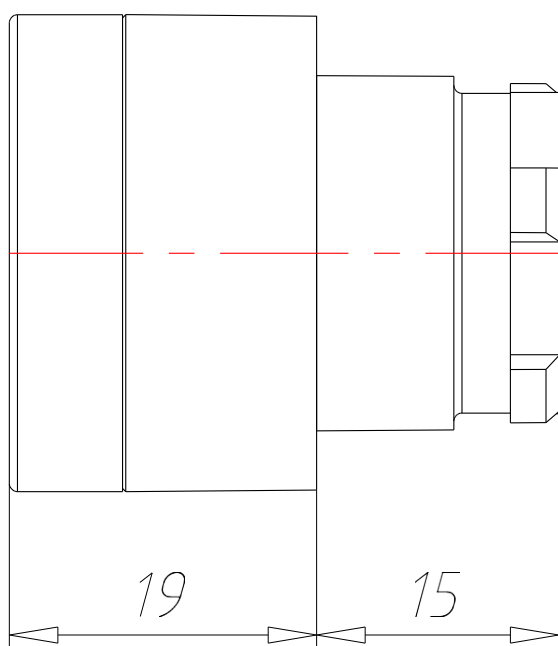

КНОПКА ВРІВЕНЬ БЕЗ ФІКСАЦІЇ

АРТИКУЛ:
ECX 1204

ТЕХНІЧНІ ХАРАКТЕРИСТИКИ:

Артикул	ЕСХ 1204
Опис	Кнопка врівень
Матеріал корпусу	Хромований Zamak (цинк-алюміній-мідь-магній сплав)
Колір	Синій
Підсвічування	Є
Функціональність	Без фіксації
Зовнішній діаметр [мм]	30
Ступінь захисту IP	65